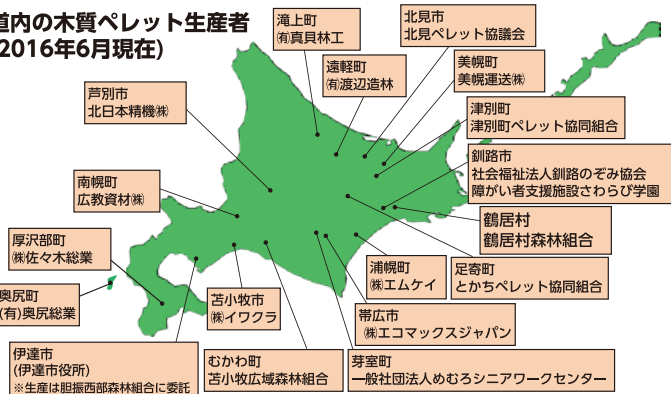

市内の木質ペレット生産者 (2016年6月現在)

◎お問い合わせ先/札幌市 環境局 環境都市推進部
エコエネルギー推進課 TEL.011-211-2872