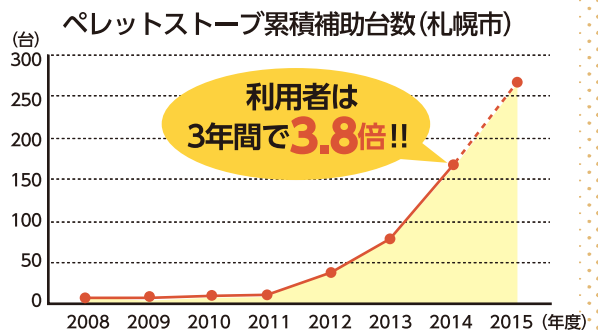

展示会開催中!

会場でアンケートに
お答えの方先着500名様に
オリジナルタオルを
プレゼント!

■会場/ジョイフルAK大曲店 1F生活館前 ■会期/10月9日(金)~11日(日) 9:00~18:00

主催:札幌市環境局 共催:北海道木質ペレット推進協議会

ペレット
ストーブって何?
この機会に、イロイロ
聞いてみよう!

ペレットストーブとは…

ペレットストーブは、木質バイオ燃料のひとつである木質ペレットを燃料とするストーブです。燃料の木質ペレットはカーボンニュートラル*である木を原料としています。さらに、利用されていない間伐材などの森林資源を燃料に活用するので、森林の整備・保全につながり、地球温暖化対策にもなる環境に優しいストーブとして最近利用者が増えています。

*木は、成長過程において大気中の二酸化炭素を吸収し、蓄積します。木を原料とする木質ペレットを燃やして二酸化炭素が発生しても、同じ量の木が成長していれば大気中の二酸化炭素は増加しないことから「カーボンニュートラル」と呼ばれ、地球温暖化対策に有効です。

ペレットストーブを利用する
家庭が増えています。

札幌市ではペレットストーブを購入される市民の皆様に 最大15万円を補助します!

申請受付期間

第1回	5月 8日(金)~ 6月17日(水) 受付終了
第2回	7月 1日(水)~ 8月 5日(水) 受付終了
第3回	8月19日(水)~ 9月24日(木) 受付終了
第4回	10月 7日(水)~11月11日(水) 受付中
第5回	11月25日(水)~12月16日(水)
第6回*	2016年1月12日(火)~ 2月 3日(水)